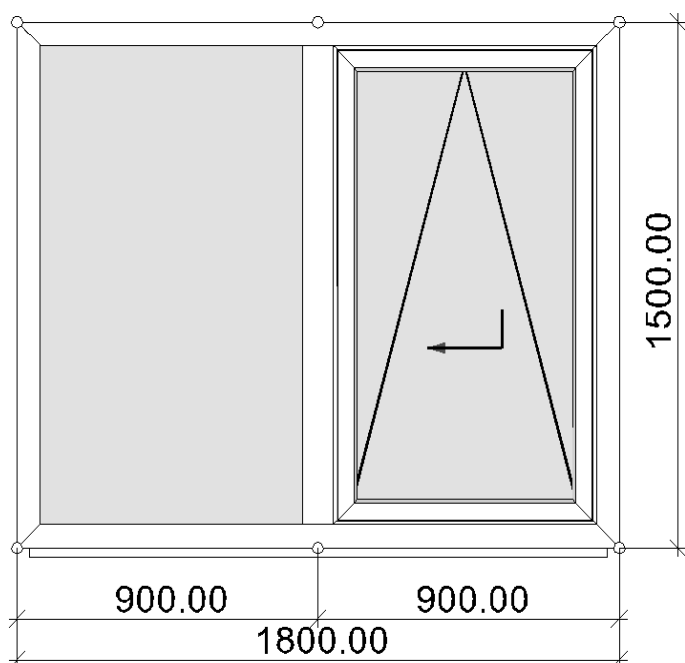

АЛТАПЛАСТ ЕООД

www.altaplast-bg.com

РВС и АЛУМИНИЕВА ДОГРАМА, ОКАЧЕНИ ФАСАДИ, ЗИМНИ ГРАДИНИ, ОБШИВКИ ОТ КОМПОЗИТНИ ПАНЕЛИ

ЦЕНОВА ЛИСТА SI 82

Профилна система: Schüco SI 82

1 бр. прозорец отваряне тип фолксваген

Едното крило е неотваряемо другото е с паралелно плъзгане

Стъклопакет 24мм бяло/бяло

Außen

Всички цени са в Евро без ДДС

Ширина [mm]

Височина [mm]	1600	1700	1800	1900	2000	2100	2200
1000	732,00	765,00	778,00	790,00	802,00	814,00	826,00
1100	747,00	780,00	792,00	805,00	817,00	830,00	843,00
1200	761,00	794,00	807,00	820,00	833,00	846,00	859,00
1300	775,00	809,00	822,00	835,00	848,00	862,00	875,00
1400	789,00	823,00	836,00	851,00	864,00	878,00	891,00
1500	854,00	889,00	903,00	917,00	931,00	945,00	959,00
1600	868,00	903,00	918,00	932,00	946,00	961,00	975,00
1700	882,00	918,00	932,00	947,00	962,00	977,00	992,00
1800	900,00	936,00	951,00	966,00	981,00	997,00	1012,00
1900	914,00	950,00	965,00	982,00	997,00	1012,00	1028,00