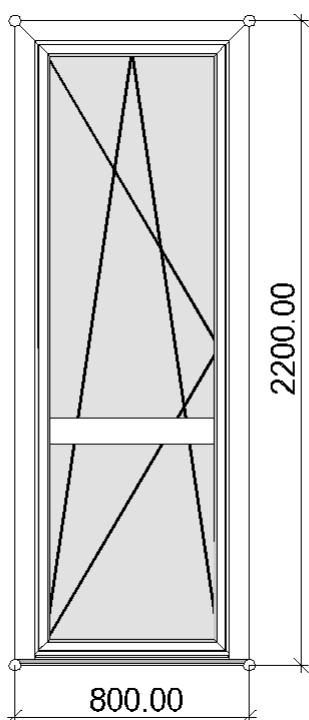

АЛТАПЛАСТ ЕООД

www.altaplast-bg.com

РВС и АЛУМИНИЕВА ДОГРАМА, ОКАЧЕНИ ФАСАДИ, ЗИМНИ ГРАДИНИ, ОБШИВКИ ОТ КОМПОЗИТНИ ПАНЕЛИ

ЦЕНОВА ЛИСТА SI 82

Außen

Профилна система: Schüco SI 82

1 бр. балконска врата

Балконска врата с нисък праг и

двуплоскостно отваряне

Стъклопакет 24мм бяло/бяло

Всички цени са в Евро без ДДС

Височина [mm]	Ширина [mm]			
	750	800	850	900
2000	263,00	271,00	279,00	288,00
2100	270,00	278,00	287,00	296,00
2200	278,00	286,00	295,00	304,00
2300	285,00	294,00	303,00	312,00