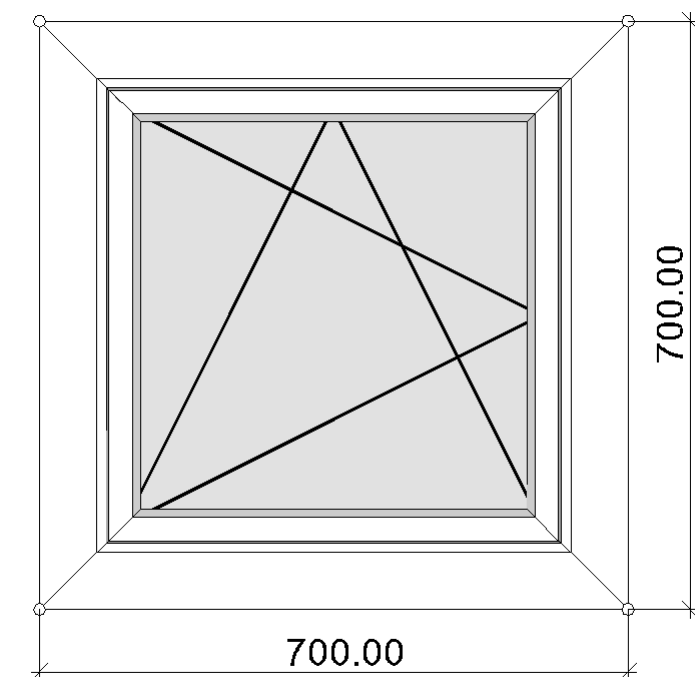

АЛТАПЛАСТ ЕООД

www.altaplast-bg.com

РВС и АЛУМИНИЕВА ДОГРАМА, ОКАЧЕНИ ФАСАДИ, ЗИМНИ ГРАДИНИ, ОБШИВКИ ОТ КОМПОЗИТНИ ПАНЕЛИ

ЦЕНОВА ЛИСТА SI 82

Профилна система: Schüco SI 82

1 бр. прозорец

Стъклопакет 24мм бяло/бяло

Außen

Всички цени са в Евро без ДДС

Ширина [mm]

| Височина [mm] | 700 | 800 | 900 | 1000 | 1100 | 1200 |
|---------------|--------|--------|--------|--------|--------|--------|
| 700 | 105,00 | 111,00 | 119,00 | 126,00 | 135,00 | 142,00 |
| 800 | 111,00 | 119,00 | 126,00 | 134,00 | 143,00 | 151,00 |
| 900 | 119,00 | 126,00 | 135,00 | 142,00 | 151,00 | 160,00 |
| 1000 | 126,00 | 134,00 | 142,00 | 150,00 | 160,00 | 168,00 |
| 1100 | 135,00 | 143,00 | 152,00 | 160,00 | 171,00 | 179,00 |
| 1200 | 142,00 | 151,00 | 160,00 | 169,00 | 179,00 | 189,00 |
| 1300 | 150,00 | 160,00 | 169,00 | 178,00 | 189,00 | 198,00 |
| 1400 | 157,00 | 167,00 | 177,00 | 186,00 | 198,00 | 208,00 |
| 1500 | 164,00 | 175,00 | 185,00 | 195,00 | 207,00 | 217,00 |
| 1600 | 172,00 | 182,00 | 193,00 | 203,00 | 215,00 | 226,00 |
| 1700 | 182,00 | 193,00 | 204,00 | 215,00 | 227,00 | 238,00 |
| 1800 | 189,00 | 200,00 | 212,00 | 223,00 | 236,00 | 247,00 |
| 1900 | 197,00 | 208,00 | 219,00 | 231,00 | 245,00 | 256,00 |
| 2000 | 204,00 | 216,00 | 228,00 | 239,00 | 253,00 | 265,00 |
| 2100 | 211,00 | 223,00 | 236,00 | 248,00 | 262,00 | 274,00 |
| 2200 | 218,00 | 231,00 | 243,00 | 256,00 | 271,00 | 284,00 |