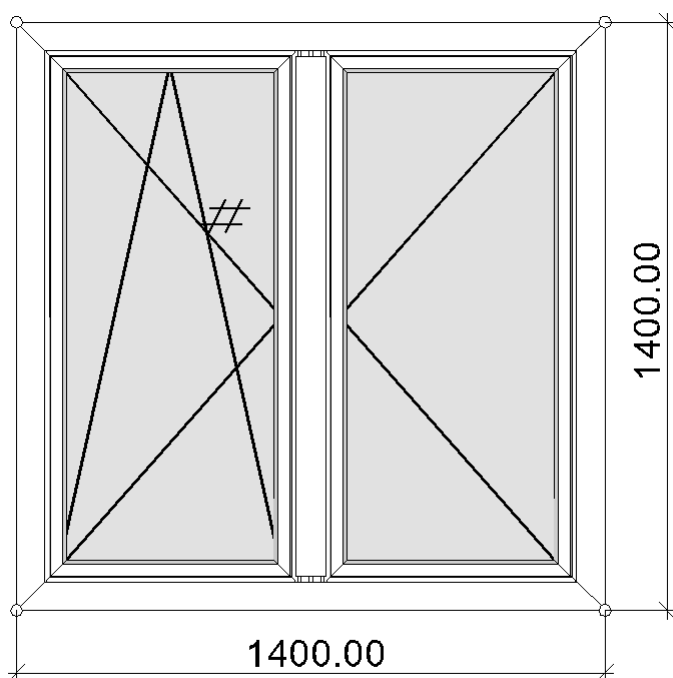

## ЦЕНОВА ЛИСТА SI 82

Außen

Профилна система: Schüco SI 82

**1 бр. прозорец с летящ делител**

И двете крила са отваряеми, като едното крило е с дуплоскостно отваряне

Стъклопакет 24мм бяло/бяло

Всички цени са в Евро без ДДС

Височина [mm]	Ширина [mm]										
	1200	1300	1400	1500	1600	1700	1800	1900	2000	2100	2200
<b>700</b>	203,00	211,00	218,00	225,00	232,00	239,00	246,00	253,00	262,00	265,00	272,00
<b>800</b>	211,00	220,00	228,00	235,00	242,00	250,00	257,00	264,00	274,00	281,00	288,00
<b>900</b>	224,00	233,00	241,00	249,00	256,00	264,00	272,00	280,00	289,00	298,00	305,00
<b>1000</b>	237,00	246,00	255,00	263,00	271,00	279,00	287,00	295,00	305,00	314,00	322,00
<b>1100</b>	250,00	260,00	268,00	277,00	286,00	294,00	302,00	311,00	325,00	333,00	342,00
<b>1200</b>	263,00	273,00	282,00	291,00	300,00	309,00	318,00	327,00	341,00	349,00	359,00
<b>1300</b>	277,00	288,00	297,00	306,00	315,00	325,00	334,00	343,00	358,00	367,00	376,00
<b>1400</b>	290,00	301,00	311,00	320,00	330,00	340,00	349,00	359,00	373,00	383,00	393,00
<b>1500</b>	303,00	315,00	324,00	334,00	345,00	355,00	364,00	374,00	389,00	400,00	410,00
<b>1600</b>	316,00	328,00	338,00	348,00	359,00	369,00	379,00	390,00	405,00	416,00	426,00
<b>1700</b>	333,00	346,00	357,00	367,00	378,00	389,00	400,00	410,00	426,00	438,00	448,00
<b>1800</b>	346,00	359,00	370,00	381,00	392,00	404,00	415,00	426,00	442,00	454,00	465,00
<b>1900</b>	359,00	373,00	384,00	395,00	407,00	419,00	430,00	441,00	459,00	470,00	482,00