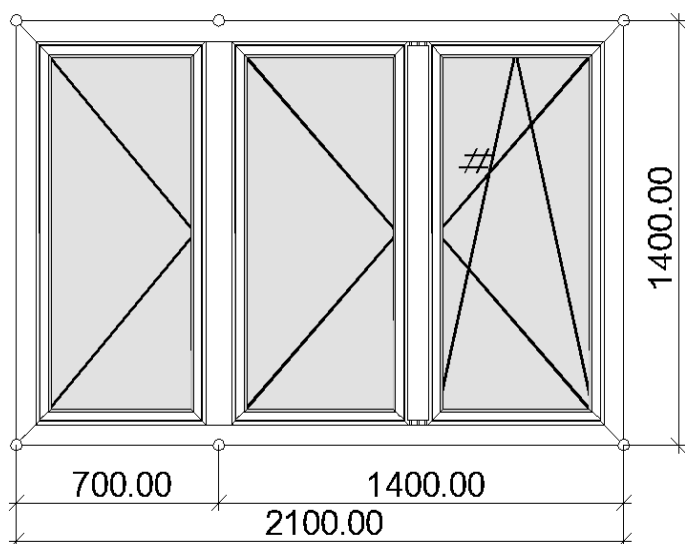

АЛТАПЛАСТ ЕООД

www.altaplast-bg.com

PVC и АЛУМИНИЕВА ДОГРАМА, ОКАЧЕНИ ФАСАДИ, ЗИМНИ ГРАДИНИ, ОБШИВКИ ОТ КОМПОЗИТНИ ПАНЕЛИ

ЦЕНОВА ЛИСТА SI 82

Профилна система: Schüco SI 82

1 бр. прозорец с три отваряеми крила
Едното крило е самостоятелно отваряне,
другите две крила с летач делител и
двуплоскостно отваряне
Стъклопакет 24мм бяло/бяло

Außen

Всички цени са в Евро без ДДС

Височина [mm]	Ширина [mm]							
	1500	1600	1700	1800	1900	2000	2100	2200
700	279,00	285,00	293,00	301,00	308,00	315,00	322,00	329,00
800	292,00	299,00	307,00	316,00	323,00	330,00	337,00	345,00
900	310,00	318,00	325,00	334,00	342,00	350,00	358,00	365,00
1000	327,00	335,00	343,00	353,00	362,00	370,00	377,00	386,00
1100	347,00	356,00	364,00	374,00	382,00	391,00	400,00	408,00
1200	365,00	374,00	383,00	393,00	402,00	411,00	420,00	429,00
1300	384,00	393,00	402,00	413,00	423,00	432,00	441,00	451,00
1400	402,00	412,00	421,00	432,00	442,00	452,00	461,00	471,00
1500	420,00	430,00	440,00	452,00	461,00	471,00	482,00	491,00
1600	438,00	448,00	458,00	470,00	481,00	491,00	501,00	512,00
1700	464,00	475,00	485,00	498,00	508,00	519,00	530,00	541,00
1800	482,00	493,00	504,00	517,00	528,00	539,00	550,00	561,00

1900	500,00	511,00	522,00	535,00	547,00	559,00	570,00	581,00
2000	518,00	529,00	541,00	555,00	566,00	578,00	590,00	602,00
2100	535,00	548,00	560,00	574,00	586,00	598,00	610,00	623,00