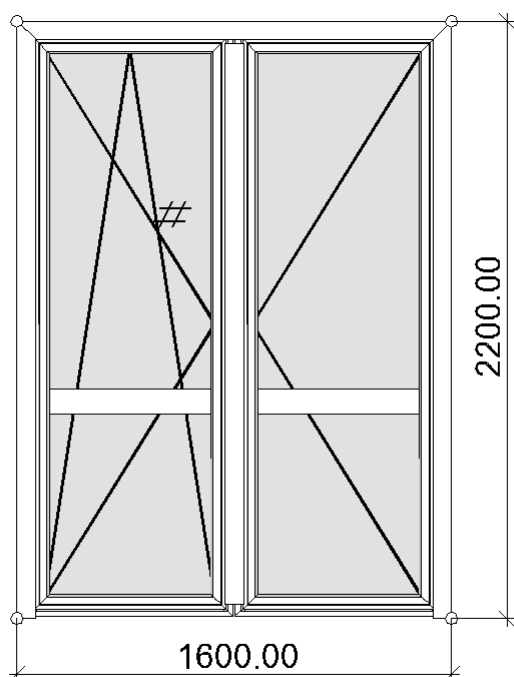

АЛТАПЛАСТ ЕООД

www.altaplast-bg.com

РВС и АЛУМИНИЕВА ДОГРАМА, ОКАЧЕНИ ФАСАДИ, ЗИМНИ ГРАДИНИ, ОБШИВКИ ОТ КОМПЗИТНИ ПАНЕЛИ

ЦЕНОВА ЛИСТА SI 82

Außen

Профилна система: Schüco SI 82

1 бр. балконска врата двойна с нисък праг

Балконска врата с летящ делител и двете крила отваряеми, като едното крило е с дуплоскостен механизъм
Стъклопакет 24мм бяло/бяло

Всички цени са в Евро без ДДС

Височина [mm]	Ширина [mm]				
	1800	1900	2000	2100	2200
1800	488,00	501,00	519,00	532,00	545,00
1900	505,00	518,00	536,00	550,00	563,00
2000	521,00	535,00	555,00	568,00	581,00
2100	539,00	551,00	572,00	586,00	600,00
2200	555,00	569,00	590,00	604,00	618,00
2300	572,00	586,00	607,00	622,00	636,00
2400	589,00	604,00	625,00	639,00	655,00