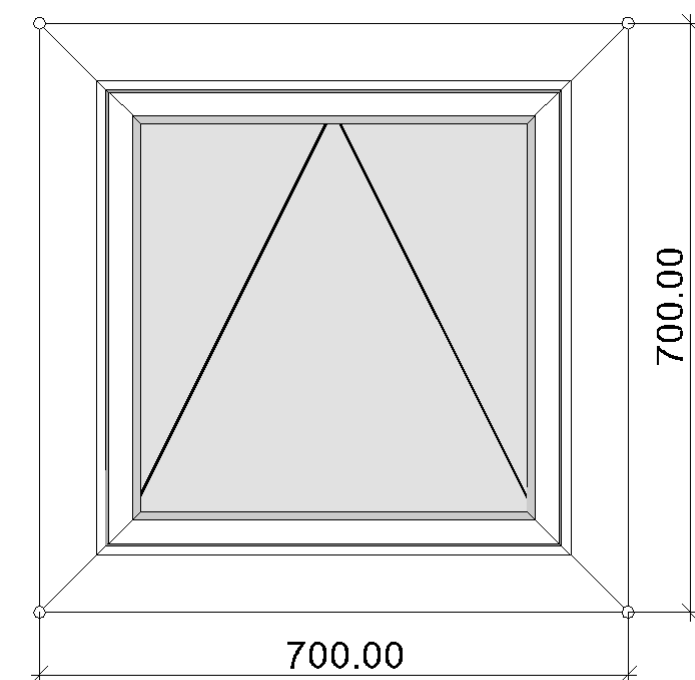

АЛТАПЛАСТ ЕООД

www.altaplast-bg.com

РВС и АЛУМИНИЕВА ДОГРАМА, ОКАЧЕНИ ФАСАДИ, ЗИМНИ ГРАДИНИ, ОБШИВКИ ОТ КОМПОЗИТНИ ПАНЕЛИ

ЦЕНОВА ЛИСТА SI 82

Außen

Профилна система: Schüco SI 82

**1 бр. прозорец отваряне на долна
горизонтална ос**

Стъклопакет 24мм бяло/бяло

Мах допустими размери:

При b от 400 до 950 мм h може да е от 1500 до 2500
мм

При b от 600 до 2500 мм h може да е от 300 до 950 мм

Всички цени са в Евро без ДДС

Височина [mm]	Ширина [mm]							
	700	800	900	1000	1100	1200	1300	1400
700	100,00	107,00	114,00	121,00	132,00	139,00	146,00	153,00
800	107,00	114,00	122,00	129,00	140,00	147,00	155,00	162,00
900	114,00	122,00	130,00	137,00	148,00	157,00	164,00	172,00
1000	121,00	129,00	137,00	145,00	157,00	165,00	173,00	182,00
1100	135,00	143,00	152,00	160,00	167,00	175,00	183,00	192,00
1200	142,00	150,00	160,00	168,00	177,00	184,00	193,00	202,00
1300	149,00	159,00	168,00	177,00	186,00	195,00	203,00	212,00
1400	156,00	166,00	175,00	185,00	195,00	204,00	214,00	221,00
1500	162,00	173,00	183,00	193,00	203,00	213,00	223,00	233,00
1600	170,00	180,00	190,00	201,00	211,00	222,00	232,00	243,00
1700	180,00	190,00	201,00	212,00	223,00	234,00	244,00	255,00
1800	186,00	198,00	209,00	220,00	231,00	242,00	253,00	265,00
1900	194,00	205,00	217,00	228,00	240,00	252,00	263,00	274,00
2000	201,00	213,00	225,00	236,00	249,00	260,00	273,00	284,00
2100	208,00	220,00	233,00	245,00	257,00	270,00	282,00	295,00