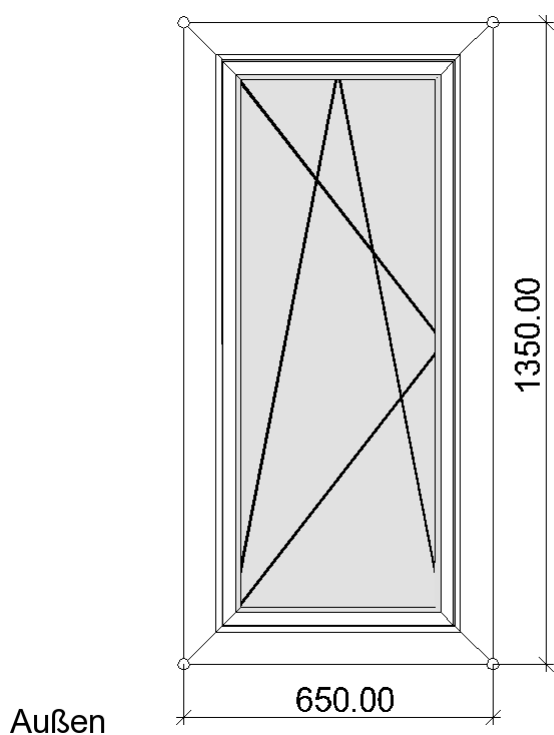

АЛТАПЛАСТ ЕООД

www.altaplast-bg.com

РВС и АЛУМИНИЕВА ДОГРАМА, ОКАЧЕНИ ФАСАДИ, ЗИМНИ ГРАДИНИ, ОБШИВКИ ОТ КОМПОЗИТНИ ПАНЕЛИ

ЦЕНОВА ЛИСТА СТ 70 AS

Профилна система: Schüco CT 70 AS
1 бр. прозорец с двуплоскостно отваряне
Стъклопакет 24мм бяло/бяло

Всички цени са в Евро без ДДС

Височина [mm]	Ширина h [mm]				
	600	700	800	900	1000
800	96.00	101.00	109.00	116.00	122.00
1000	109.00	115.00	122.00	130.00	138.00
1200	123.00	130.00	139.00	147.00	155.00
1400	137.00	145.00	153.00	163.00	172.00
1600	150.00	158.00	168.00	177.00	188.00
1800	165.00	175.00	186.00	196.00	206.00
2000	178.00	188.00	200.00	211.00	222.00
2200	190.00	201.00	213.00	226.00	238.00