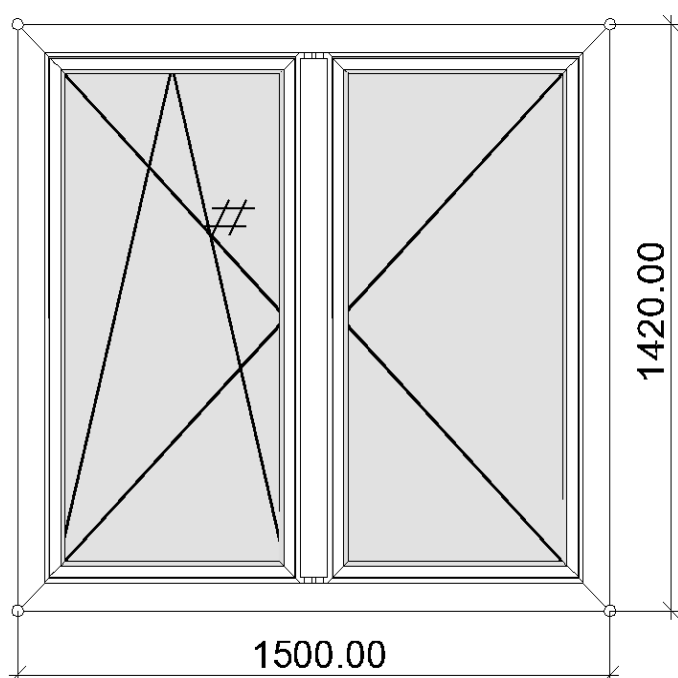

АЛТАПЛАСТ ЕООД

www.altaplast-bg.com

РВС и АЛУМИНИЕВА ДОГРАМА, ОКАЧЕНИ ФАСАДИ, ЗИМНИ ГРАДИНИ, ОБШИВКИ ОТ КОМПОЗИТНИ ПАНЕЛИ

ЦЕНОВА ЛИСТА СТ 70 AS

Профилна система: Schüco CT 70 AS

1 бр. прозорец с летящ делител

И двете крила са отваряеми, като едното е с дуплоскостно отваряне

Стъклопакет 24мм бяло/бяло

Außen

Всички цени са в Евро без ДДС

Ширина [mm]

| Височина [mm] | 1200 | 1300 | 1400 | 1500 | 1600 | 1700 | 1800 | 1900 | 2000 |
|---------------|--------|--------|--------|--------|--------|--------|--------|--------|--------|
| 1000 | 211.00 | 215.00 | 224.00 | 234.00 | 238.00 | 247.00 | 251.00 | 261.00 | 270.00 |
| 1100 | 227.00 | 231.00 | 241.00 | 251.00 | 256.00 | 266.00 | 276.00 | 280.00 | 290.00 |
| 1200 | 237.00 | 248.00 | 252.00 | 263.00 | 267.00 | 278.00 | 288.00 | 293.00 | 309.00 |
| 1300 | 248.00 | 259.00 | 264.00 | 275.00 | 285.00 | 290.00 | 301.00 | 306.00 | 323.00 |
| 1400 | 258.00 | 270.00 | 281.00 | 286.00 | 297.00 | 303.00 | 314.00 | 325.00 | 336.00 |
| 1500 | 275.00 | 280.00 | 292.00 | 298.00 | 309.00 | 321.00 | 327.00 | 338.00 | 350.00 |
| 1600 | 285.00 | 292.00 | 303.00 | 315.00 | 321.00 | 333.00 | 339.00 | 351.00 | 363.00 |
| 1700 | 302.00 | 314.00 | 320.00 | 333.00 | 339.00 | 352.00 | 364.00 | 370.00 | 383.00 |
| 1800 | 312.00 | 325.00 | 332.00 | 344.00 | 357.00 | 364.00 | 377.00 | 383.00 | 402.00 |