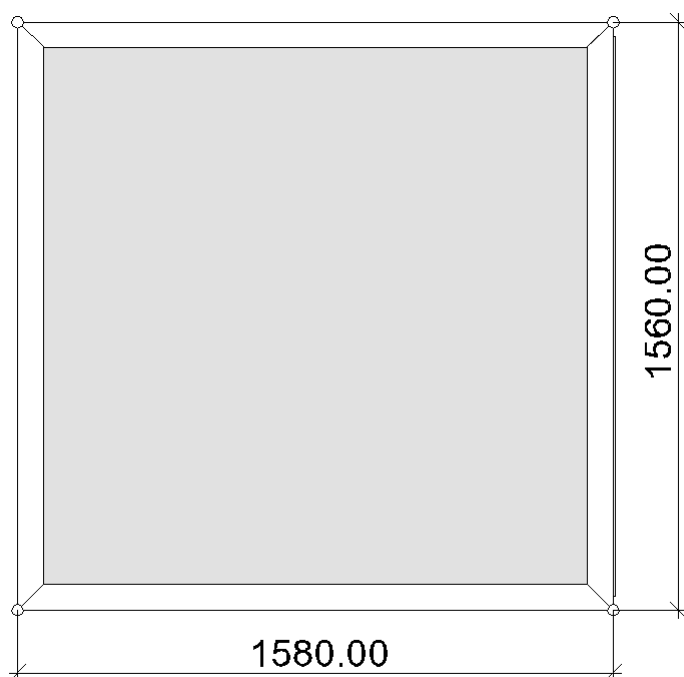

### ЦЕНОВА ЛИСТА СТ 70 AS

Профилна система: Schüco CT 70 AS  
**1 бр. прозорец неотваряем**  
Стъклопакет 24мм бяло/бяло

Außen

Всички цени са в Евро без ДДС

Ширина [mm]

Височина [mm]	800	1000	1200	1400	1600	1800	2000
800	54,00	63,00	73,00	83,00	92,00	103,00	113,00
1000	63,00	75,00	86,00	98,00	109,00	120,00	132,00
1200	73,00	86,00	100,00	112,00	125,00	138,00	150,00
1400	84,00	98,00	112,00	126,00	141,00	155,00	169,00
1600	94,00	109,00	125,00	141,00	156,00	172,00	189,00
1800	103,00	120,00	138,00	155,00	173,00	191,00	208,00
2000	113,00	132,00	150,00	170,00	189,00	208,00	226,00
2200	122,00	144,00	164,00	184,00	205,00	225,00	245,00