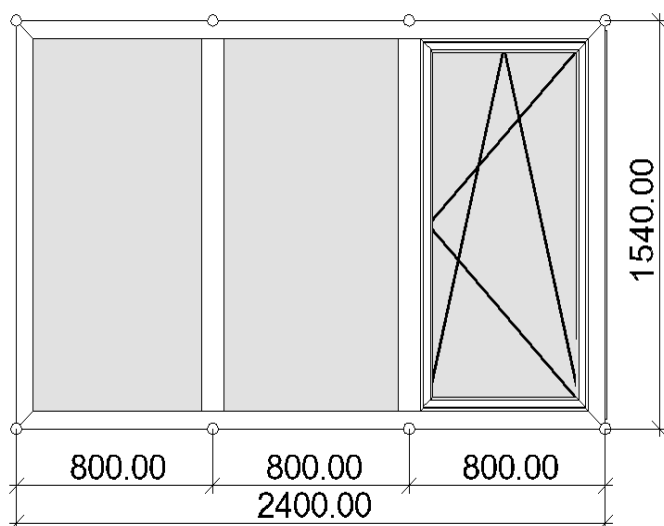

### ЦЕНОВА ЛИСТА СТ 70 AS

Профилна система: Schüco CT 70 AS  
**1 бр. прозорец с двуплоскостно отваряне**  
и два фикса  
Стъклопакет 24мм бяло/бяло

Außen

Всички цени са в Евро без ДДС

Височина [mm]	Ширина [mm]					
	1800	2000	2200	2400	2600	2800
1200	235.00	250.00	265.00	275.00	290.00	305.00
1300	248.00	264.00	280.00	296.00	311.00	321.00
1400	261.00	277.00	294.00	311.00	327.00	344.00
1500	274.00	291.00	308.00	326.00	343.00	360.00
1600	292.00	304.00	323.00	341.00	359.00	377.00
1700	305.00	324.00	343.00	361.00	374.00	393.00
1800	318.00	337.00	357.00	377.00	396.00	410.00