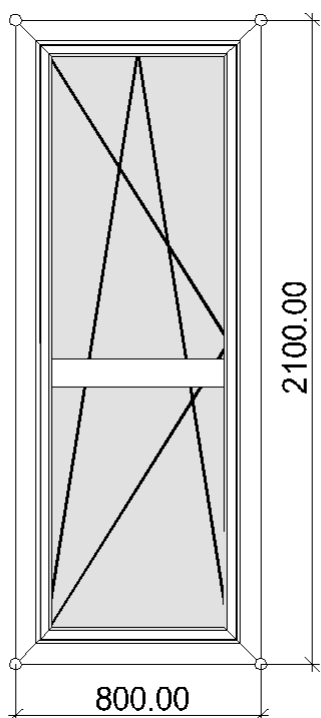

АЛТАПЛАСТ ЕООД

www.altaplast-bg.com

РВС и АЛУМИНИЕВА ДОГРАМА, ОКАЧЕНИ ФАСАДИ, ЗИМНИ ГРАДИНИ, ОБШИВКИ ОТ КОМПОЗИТНИ ПАНЕЛИ

ЦЕНОВА ЛИСТА СТ 70 AS

Профилна система: Schüco CT 70 AS

1 бр. балконска врата с двуплоскостно отваряне

Стъклопакет 24мм бяло/бяло

Außen

Всички цени са в Евро без ДДС

Ширина [mm]

Височина [mm]	600	650	700	750	800	850	900
1900	179.00	183.00	192.00	196.00	199.00	209.00	212.00
2000	181.00	191.00	195.00	204.00	208.00	212.00	222.00
2100	189.00	193.00	203.00	207.00	217.00	221.00	225.00
2200	198.00	202.00	206.00	216.00	220.00	230.00	234.00
2300	200.00	210.00	214.00	225.00	229.00	233.00	244.00