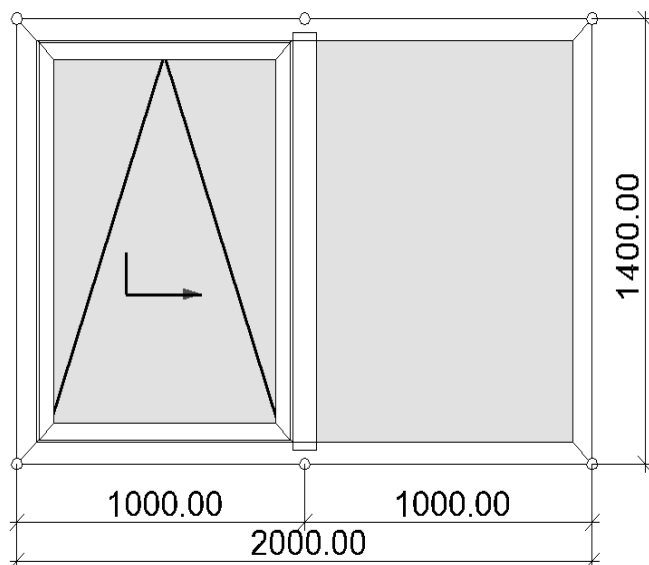

ЦЕНОВА ЛИСТА AWS70HI-VW matrix

Профилна система: Schuco AWS/ADS 70.HI
24 mm – стъклопакет бяло/бяло
1 бр. фикс
1 бр. отваряем тип VW
Включен обков

Außen

ЦЕНИТЕ СА В ЕВРО, БЕЗ ДДС

ВИСОЧИ НА [mm]	ШИРИНА [mm]								
	2000	2050	2100	2150	2200	2250	2300	2350	2400
1400	1058.00	1066.00	1074.00	1082.00	1089.00	1098.00	1105.00	1114.00	1221.00
1500	1080.00	1088.00	1095.00	1104.00	1112.00	1120.00	1128.00	1137.00	1144.00
1600	1102.00	1110.00	1118.00	1126.00	1134.00	1143.00	1151.00	1160.00	1168.00
1700	1124.00	1132.00	1140.00	1149.00	1157.00	1166.00	1174.00	1183.00	1191.00
1800	1146.00	1154.00	1162.00	1171.00	1179.00	1189.00	1197.00	1206.00	1214.00
1900	1167.00	1176.00	1184.00	1193.00	1202.00	1211.00	1220.00	1229.00	1237.00
2000	1196.00	1202.00	1211.00	1220.00	1229.00	1237.00	1247.00	1256.00	1265.00