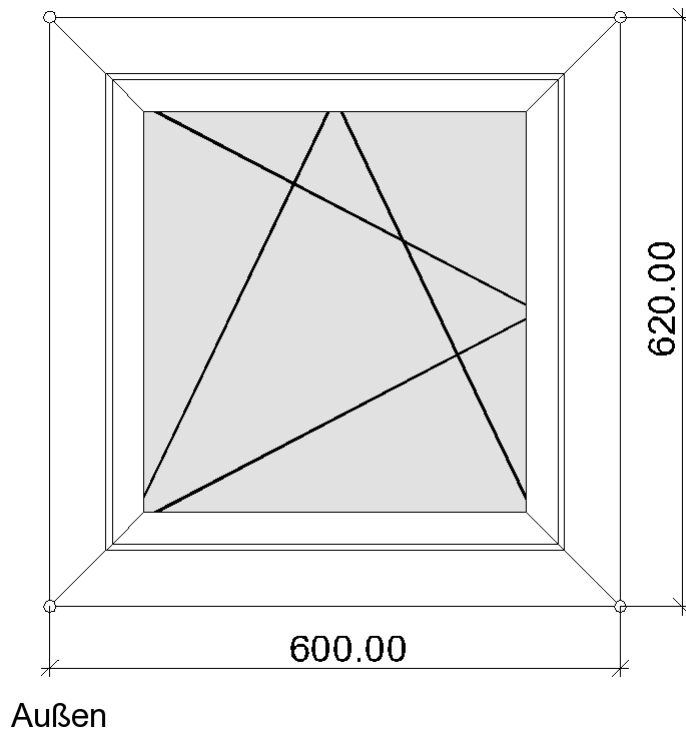

ЦЕНОВА ЛИСТА AWS70HI-DK

Профилна система: Schuco AWS/ADS 70.HI
24 mm – стъклопакет бяло/бяло
1 бр. двустранно отваряне
Включен обков

ЦЕНИТЕ СА В ЕВРО, БЕЗ ДДС

ВИСОЧИНА [mm]	ШИРИНА [mm]						
	600	700	800	900	1000	1100	1200
620	209,00	222,00	234,00	246,00	258,00	270,00	282,00
820	232,00	247,00	259,00	272,00	320,00	298,00	311,00
1020	255,00	271,00	284,00	299,00	312,00	325,00	339,00
1220	280,00	296,00	310,00	325,00	339,00	353,00	367,00
1420	303,00	321,00	335,00	350,00	365,00	381,00	396,00
1620	328,00	345,00	360,00	377,00	393,00	408,00	442,00
1820	351,00	390,00	407,00	423,00	440,00	457,00	473,00
2020	397,00	416,00	433,00	450,00	467,00	484,00	502,00