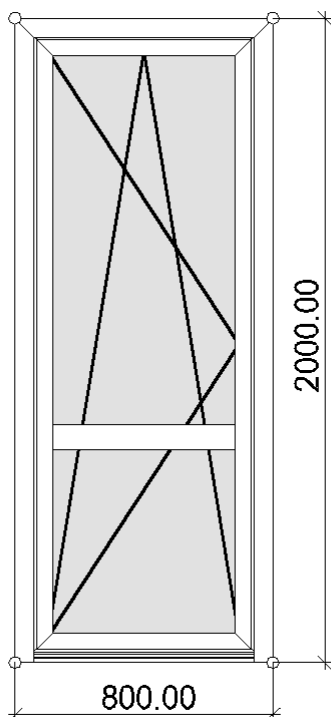

ЦЕНОВА ЛИСТА AWS70HI-BT matrix

Außen

Профилна система: Schuco AWS/ADS 70.HI
1 бр. балконска врата с двустранно отваряне
24 mm – стъклопакет бяло/бяло
Включен обков

ЦЕНИТЕ СА В ЕВРО, БЕЗ ДДС
ШИРИНА [mm]

ВИСОЧИНА [mm]	800	850	900	950	1000
2000	503.00	514.00	524.00	535.00	547.00
2050	509.00	521.00	532.00	543.00	554.00
2100	516.00	527.00	538.00	550.00	562.00
2150	550.00	562.00	573.00	584.00	596.00
2200	557.00	568.00	580.00	591.00	602.00
2250	563.00	575.00	587.00	599.00	610.00
2300	571.00	582.00	594.00	604.00	617.00
2350	577.00	589.00	600.00	613.00	624.00
2400	584.00	596.00	608.00	619.00	631.00