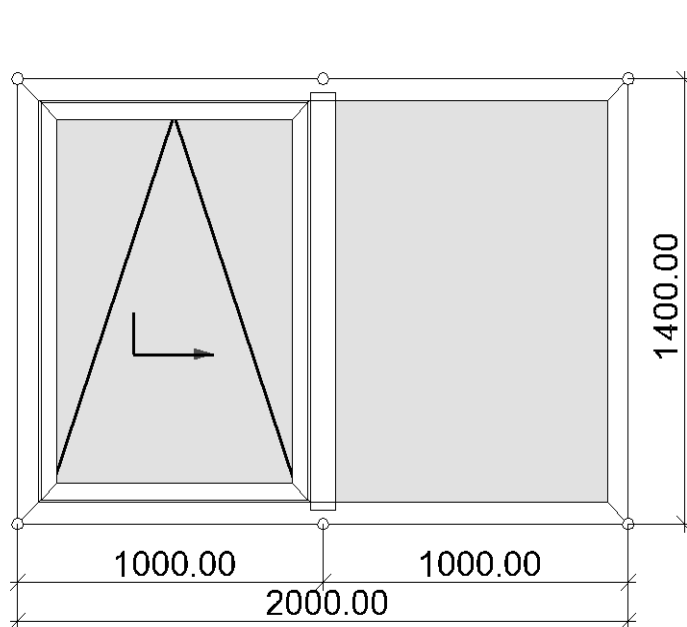

ЦЕНОВА ЛИСТА AWS60-VW matrix

Профилна система: Schuco AWS/ADS 60
24 mm – стъклопакет бяло/бяло
1 бр. фикс
1 бр. отварям VW
Включен обков

Außen

ЦЕНИТЕ СА В ЕВРО, БЕЗ ДДС

ВИСОЧИ НА[mm]	ШИРИНА[mm]								
	2000	2050	2100	2150	2200	2250	2300	2350	2400
1400	1030.00	1038.00	1046.00	1054.00	1061.00	1068.00	1076.00	1083.00	1090.00
1500	1051.00	1058.00	1067.00	1075.00	1082.00	1090.00	1097.00	1105.00	1113.00
1600	1073.00	1080.00	1088.00	1096.00	1104.00	1111.00	1119.00	1127.00	1136.00
1700	1093.00	1101.00	1109.00	1117.00	1125.00	1133.00	1141.00	1150.00	1158.00
1800	1114.00	1122.00	1130.00	1138.00	1146.00	1154.00	1164.00	1172.00	1180.00
1900	1134.00	1143.00	1151.00	1159.00	1168.00	1177.00	1185.00	1194.00	1202.00
2000	1163.00	1168.00	1177.00	1185.00	1194.00	1202.00	1212.00	1220.00	1229.00