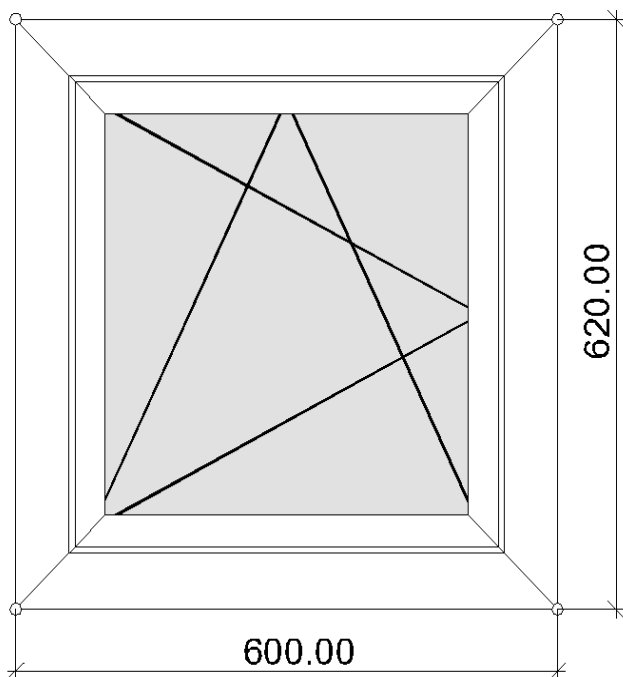

ЦЕНОВА ЛИСТА AWS60 matrix

Профилна система: Schuco AWS/ADS 60
24 mm – стъклопакет бяло/бяло
1 бр. двустранно отваряне
Включен обков

Außen

ЦЕНИТЕ СА В ЕВРО, БЕЗ ДДС

ВИСОЧИНА [mm]	ШИРИНА [mm]						
	600	700	800	900	1000	1100	1200
620	192,00	204,00	216,00	226,00	237,00	247,00	258,00
820	213,00	227,00	238,00	250,00	261,00	272,00	285,00
1020	234,00	249,00	261,00	273,00	286,00	298,00	310,00
1220	257,00	271,00	285,00	298,00	310,00	223,00	336,00
1420	278,00	294,00	307,00	321,00	334,00	348,00	362,00
1620	299,00	315,00	330,00	344,00	359,00	374,00	389,00
1820	321,00	358,00	374,00	389,00	404,00	419,00	435,00
2020	364,00	380,00	400,00	413,00	429,00	445,00	461,00