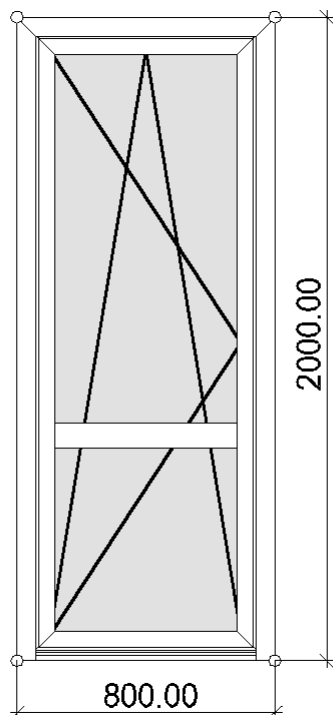

ЦЕНОВА ЛИСТА AWS60-BT matrix

Профилна система: Schuco AWS/ADS 60
24 mm стъклопакет бяло/бяло
Включен обков

Außen

ЦЕНИТЕ СА В ЕВРО, БЕЗ ДДС

ВИСОЧИНА [mm]	ШИРИНА [mm]				
	800	850	900	950	1000
2000	472,00	481,00	492,00	501,00	511,00
2050	478,00	487,00	498,00	508,00	518,00
2100	484,00	494,00	504,00	514,00	524,00
2150	517,00	528,00	538,00	548,00	559,00
2200	523,00	534,00	544,00	554,00	566,00
2250	529,00	541,00	551,00	561,00	572,00
2300	537,00	547,00	557,00	568,00	579,00
2350	543,00	553,00	564,00	575,00	586,00
2400	549,00	560,00	570,00	582,00	592,00