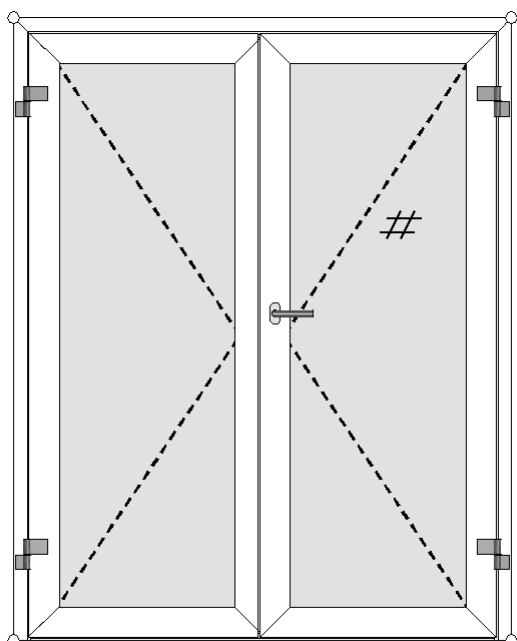

### ЦЕНОВА ЛИСТА ADS 60 2FLG

Профилна система: Schüco ADS 60

**1 бр. двукрила врата, отваряне навън**  
цвят на обкова: сребрист  
брава: стандартна с език (241255/241256)  
насрещник: (239355/239356)  
сюрме (239472), щанга, водачи  
патрон: 211402  
розетка (218189) – 2 бр.  
пант: (239001) EV1 – 4 бр.  
праг (398490) и уплътнение четка (203004)  
дръжка вътре (210410)  
дръжка вън:(210410)

Außen

Всички цени са в Евро без ДДС

Височина [мм]	Ширина [мм]					
	1600	1700	1800	1900	2000	2100
2000	500.00	513.00	525.00	537.00	550.00	562.00
2100	515.00	528.00	541.00	554.00	566.00	579.00
2200	530.00	543.00	557.00	570.00	583.00	596.00
2300	545.00	559.00	572.00	585.00	599.00	613.00