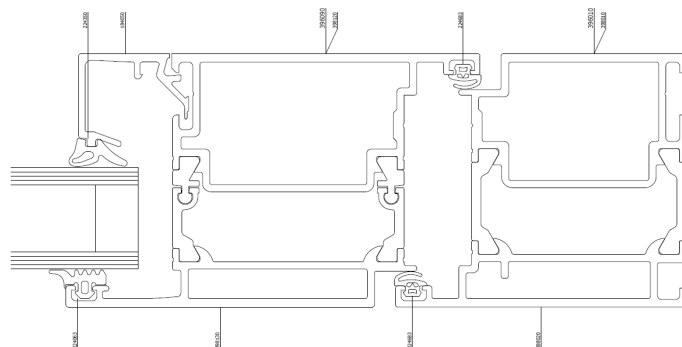

### ЦЕНОВА ЛИСТА ADS 60 2FLG

Профилна система: Schüco ADS 60

**1 бр. двукрила врата, отваряне навън**  
цвят на обкова: сребрист  
брава: стандартна с език (241255/241256)  
насрещник: (239355/239356)  
сюрме (239472), щанга, водачи  
патрон: 211402  
розетка (218189) – 2 бр.  
пант: (239001) EV1 – 4 бр.  
праг (398490) и уплътнение четка (203004)  
дръжка вътре (210410)  
дръжка вън:(210410)

Außen

Всички цени са в Евро без ДДС

Височина [мм]	Ширина [мм]					
	1600	1700	1800	1900	2000	2100
2000	500.00	513.00	525.00	537.00	550.00	562.00
2100	515.00	528.00	541.00	554.00	566.00	579.00
2200	530.00	543.00	557.00	570.00	583.00	596.00
2300	545.00	559.00	572.00	585.00	599.00	613.00