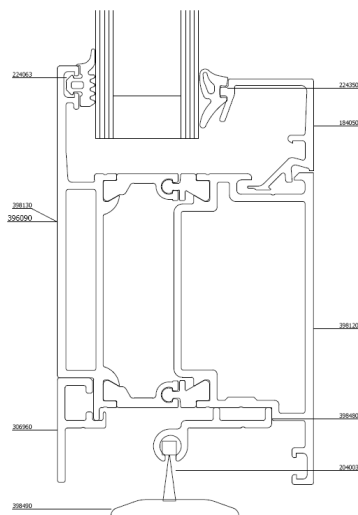

### ЦЕНОВА ЛИСТА ADS 60 2FLG

Профилна система: Schüco ADS 60

**1 бр. двукрила врата, отваряне навън**  
цвят на обкова: сребрист  
брава: стандартна с език (241255/241256)  
насрещник: (239355/239356)  
сюрме (239472), щанга, водачи  
патрон: 211402  
розетка (218189) – 2 бр.  
пант: (239001) EV1 – 4 бр.  
праг (398490) и уплътнение четка (203004)  
дръжка вътре (210410)  
дръжка вън:(210410)

Außen

Всички цени са в Евро без ДДС

Височина [мм]	Ширина [мм]					
	1600	1700	1800	1900	2000	2100
2000	500.00	513.00	525.00	537.00	550.00	562.00
2100	515.00	528.00	541.00	554.00	566.00	579.00
2200	530.00	543.00	557.00	570.00	583.00	596.00
2300	545.00	559.00	572.00	585.00	599.00	613.00