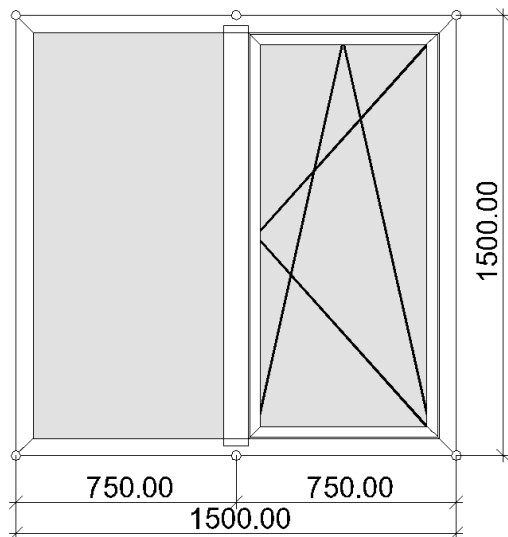

АЛТАПЛАСТ ЕООД

www.altaplast-bg.com

РВС и АЛУМИНИЕВА ДОГРАМА, ОКАЧЕНИ ФАСАДИ, ЗИМНИ ГРАДИНИ, ОБШИВКИ ОТ КОМПОЗИТНИ ПАНЕЛИ

ЦЕНОВА ЛИСТА NOVONIC 50-2

Профилна система: SCHÜCO Novonic 50

1 бр. алуминиев топлоизолиран прозорец
Комбинация неотваряемо поле и поле с
двуосен механизъм, сребристи панти
Дръжка: цвят EV1

Außen

Всички цени са в Евро без ДДС

€	Ширина [mm]								
	1200	1300	1400	1500	1600	1700	1800	1900	2000
Височина [mm]									
1000	197,14	200,24	203,35	206,44	209,54	212,63	215,74	218,83	221,92
1100	204,51	207,69	210,87	214,04	217,22	220,41	223,58	226,75	229,93
1200	211,9	215,16	218,42	221,67	224,93	228,19	231,43	234,7	237,97
1300	219,28	222,62	225,96	228,1	232,62	235,97	239,3	242,63	245,98
1400	226,64	230,07	233,47	236,89	240,32	243,73	247,14	250,56	253,98
1500	234,03	237,54	241,03	244,52	248,03	251,51	255,01	258,52	262,01
1600	250,92	254,49	258,06	261,64	265,22	268,79	272,36	275,95	279,52