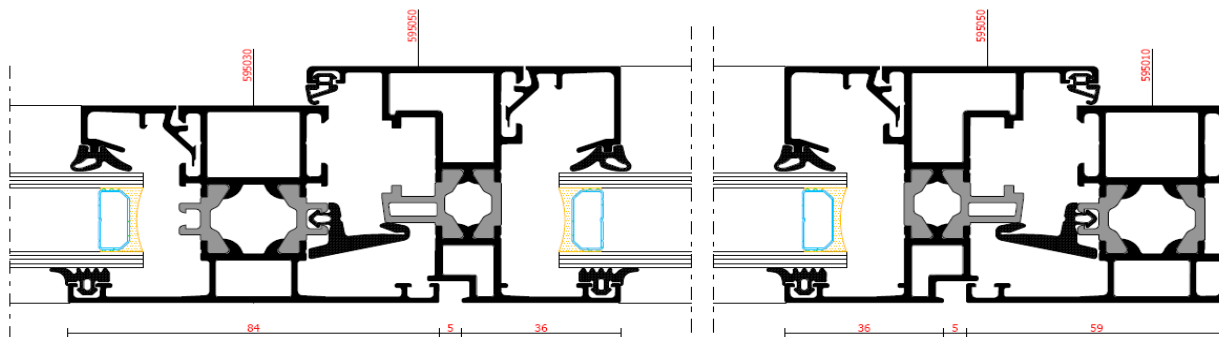

АЛТАПЛАСТ ЕООД

www.altaplast-bg.com

РВС и АЛУМИНИЕВА ДОГРАМА, ОКАЧЕНИ ФАСАДИ, ЗИМНИ ГРАДИНИ, ОБШИВКИ ОТ КОМПОЗИТНИ ПАНЕЛИ

ЦЕНОВА ЛИСТА NOVONIC 50-2

Профилна система: SCHÜCO Novonic 50

1 бр. алуминиев топлоизолиран прозорец
Комбинация неотваряемо поле и поле с
двуосен механизъм, сребристи панти
Дръжка: цвят EV1

Außen

Всички цени са в Евро без ДДС

€	Ширина [mm]								
	1200	1300	1400	1500	1600	1700	1800	1900	2000
Височина [mm]									
1000	197,14	200,24	203,35	206,44	209,54	212,63	215,74	218,83	221,92
1100	204,51	207,69	210,87	214,04	217,22	220,41	223,58	226,75	229,93
1200	211,9	215,16	218,42	221,67	224,93	228,19	231,43	234,7	237,97
1300	219,28	222,62	225,96	228,1	232,62	235,97	239,3	242,63	245,98
1400	226,64	230,07	233,47	236,89	240,32	243,73	247,14	250,56	253,98
1500	234,03	237,54	241,03	244,52	248,03	251,51	255,01	258,52	262,01
1600	250,92	254,49	258,06	261,64	265,22	268,79	272,36	275,95	279,52